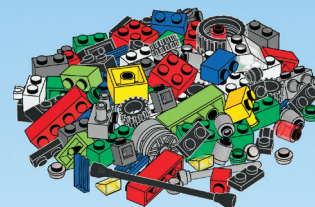

4635

 **WARNING:** CHOKING HAZARD.  
Toy contains small parts and a small ball.  
Not for children under 3 years.

1

2

3

**AVERTISSEMENT : RISQUE D'ÉTOUFFEMENT.**

Le jouet contient des petites pièces ainsi qu'une petite boule.  
Il ne convient pas aux enfants de moins de 3 ans.